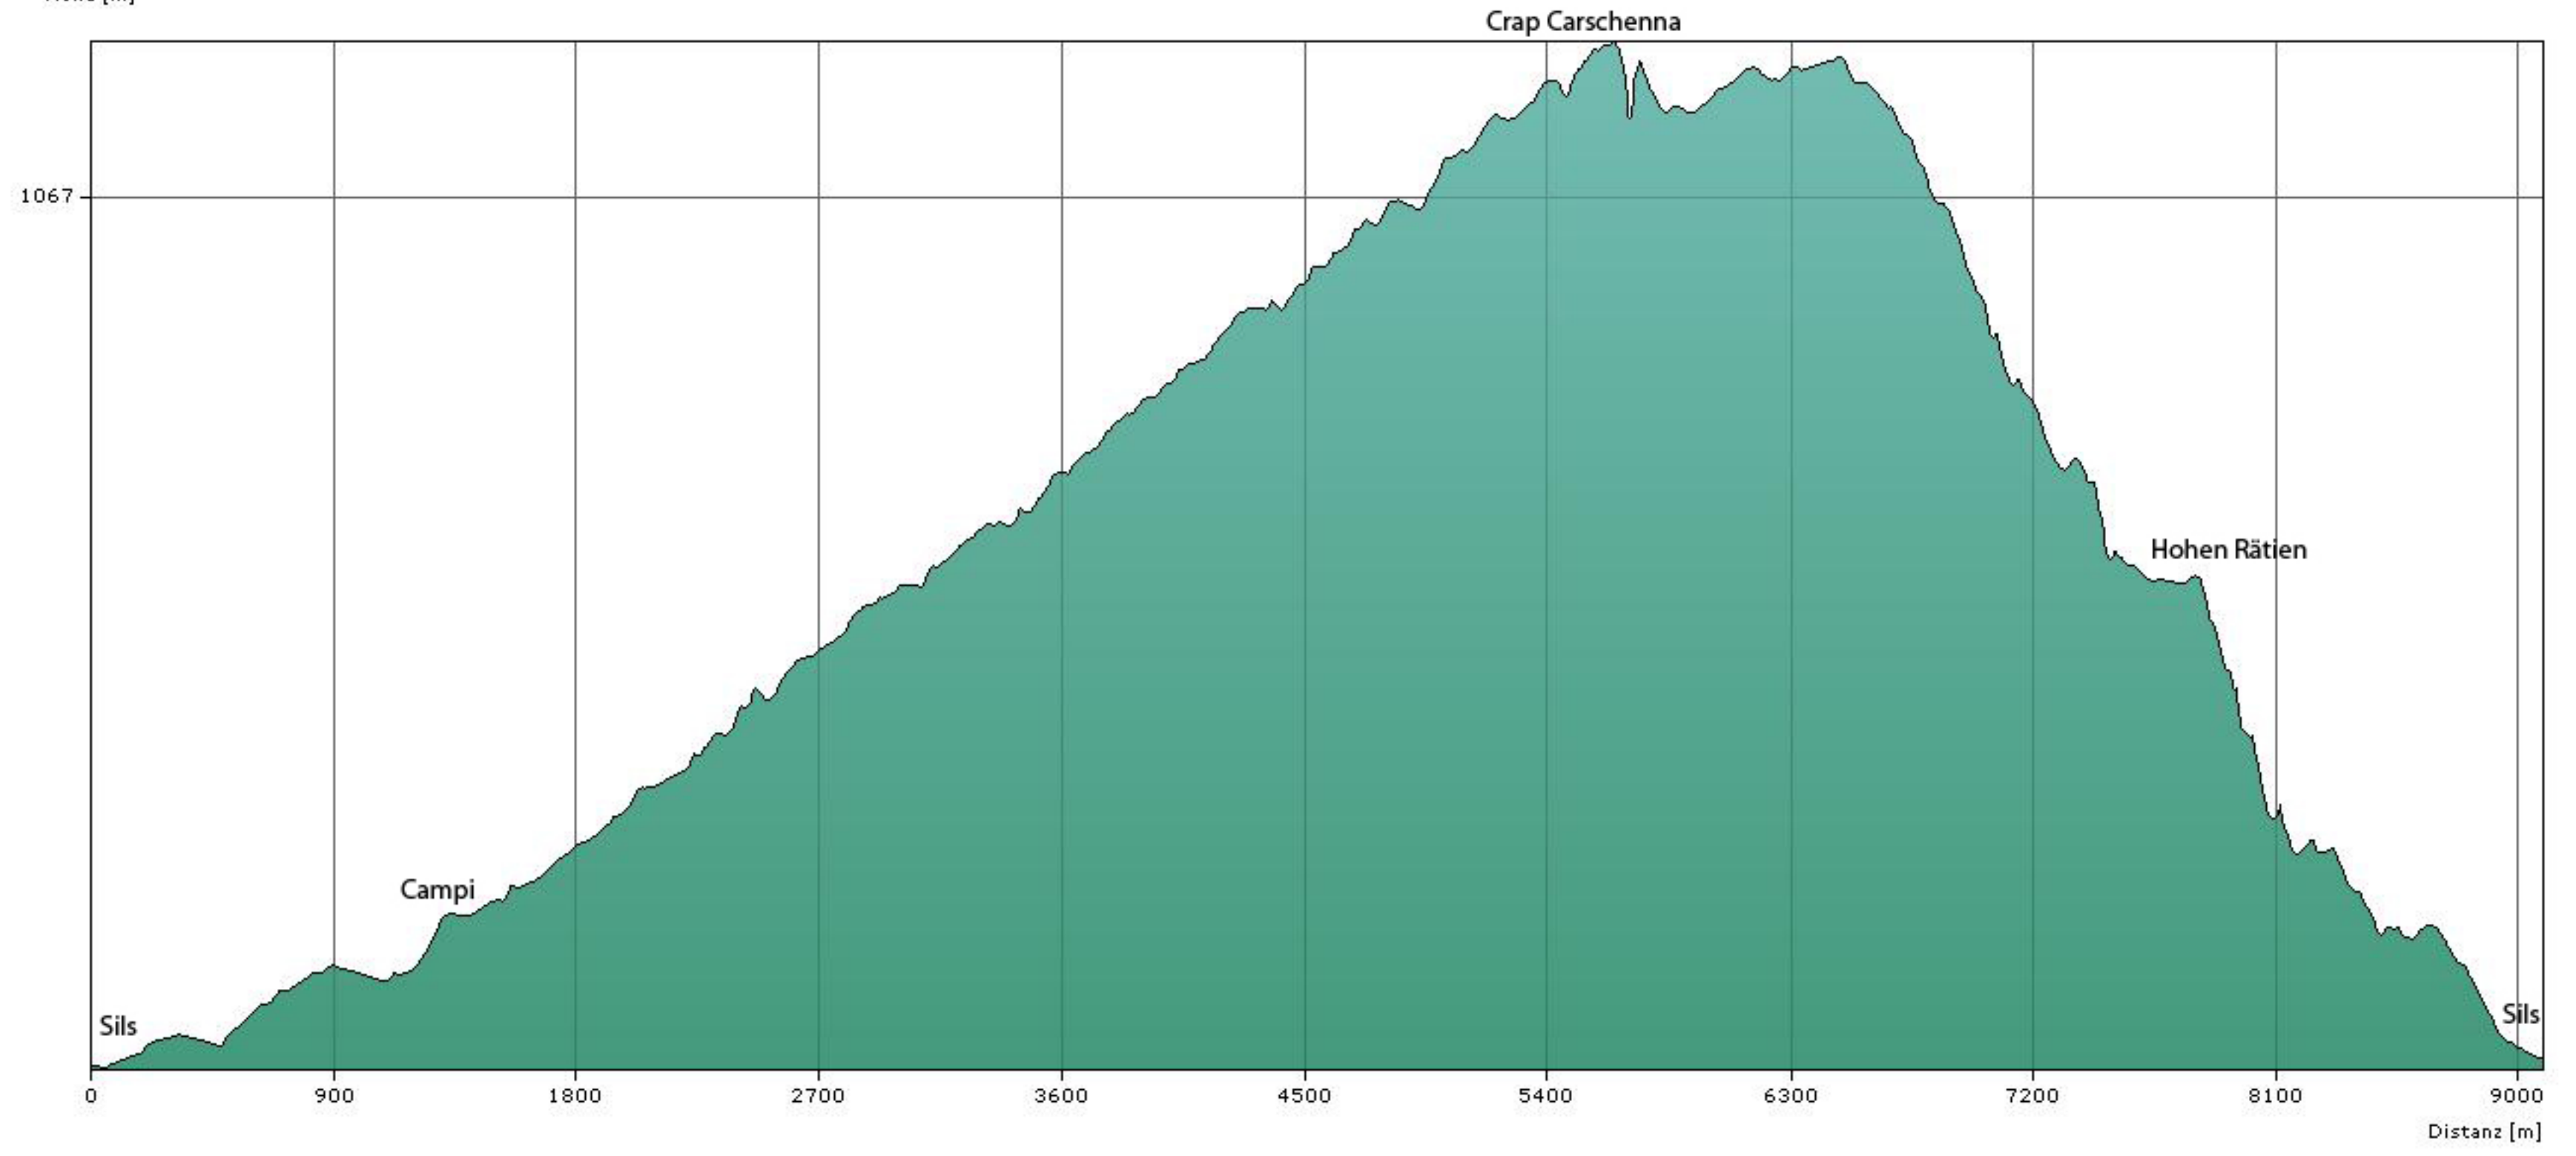

Höhe [m]

Distanz:	9088 m	Zeit:	60 min
Gesamtaufstieg:	609 m	Tiefster Punkt:	681 m
Gesamtabstieg:	606 m	Höchster Punkt:	1136 m

Sils-Crap Carschenna-Sils